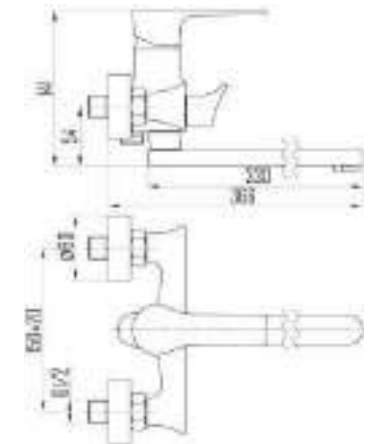

DVS1243-14G

Смеситель для раковины, на гайке, зеленый

DVS1206-14O

Смеситель для кухни с боковой ручкой, на гайке, оранжев

DVS1223-14O

Смеситель для ванны с поворотным изливом и встроенным поворотным дивертором, оранжев