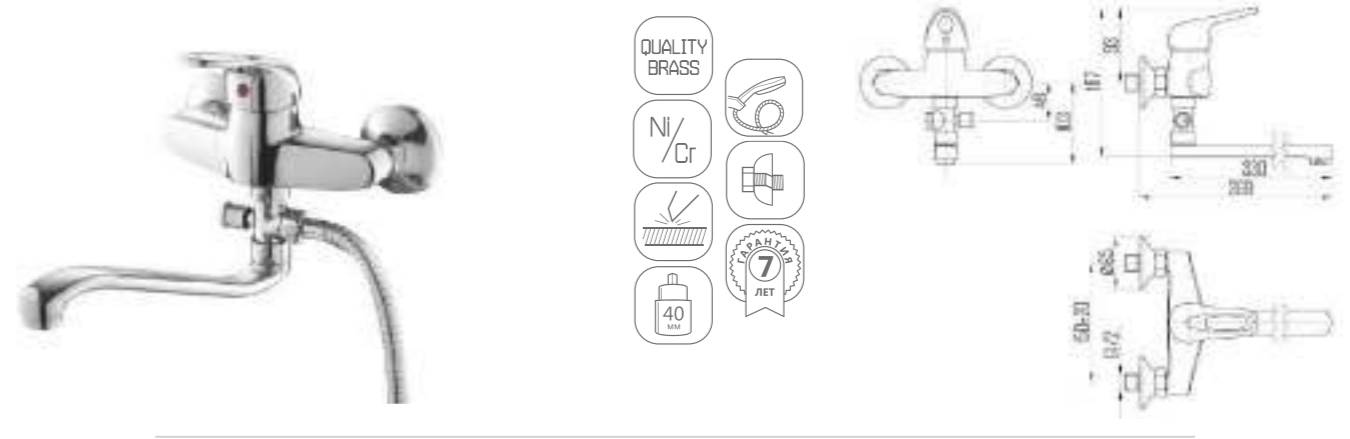

DVL0721-07 Смеситель для ванны с поворотным изливом и наружным кнопочным дивертором, хром