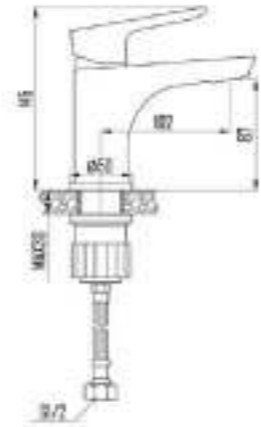

DVS0843-110 Смеситель для раковины, на гайке, оранжев