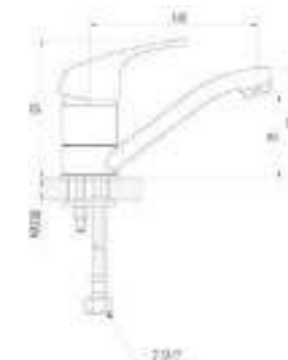

DVL0303-03 Смеситель для кухни с коротким изливом, хром

QUALITY BRASS

50 CM

Ni/Cr

40 MM

7 ЛЕТ

DVL0301-03 Смеситель для кухни, хром

QUALITY BRASS