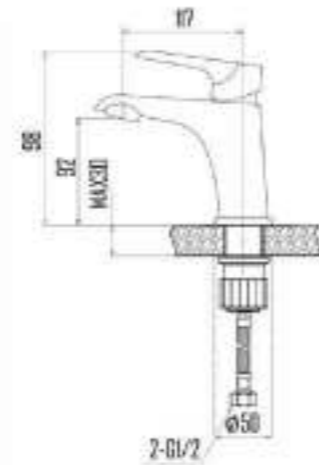

DVS1443-15S Смеситель для раковины, на гайке, синий