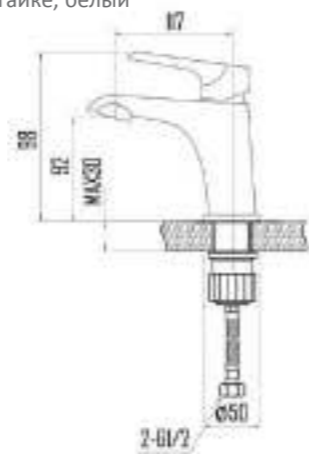

DVS1443-15W Смеситель для раковины, на гайке, белый