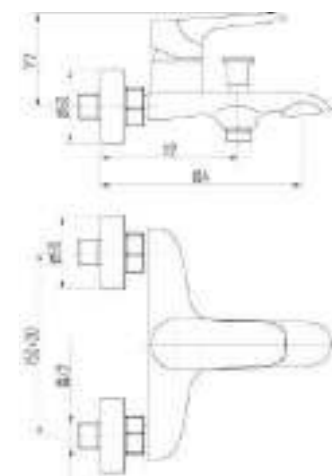

DVS1424-15N Смеситель для ванны с литым корпусом-изливом и кнопочным дивертором, черный