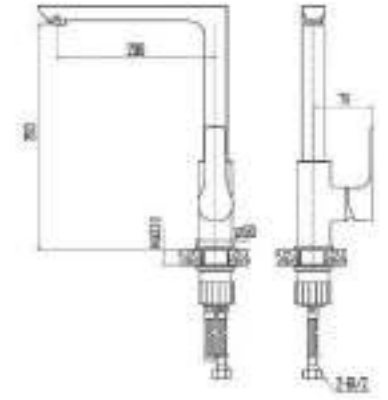

DVS1206-14N Смеситель для кухни с боковой ручкой, на гайке, черный