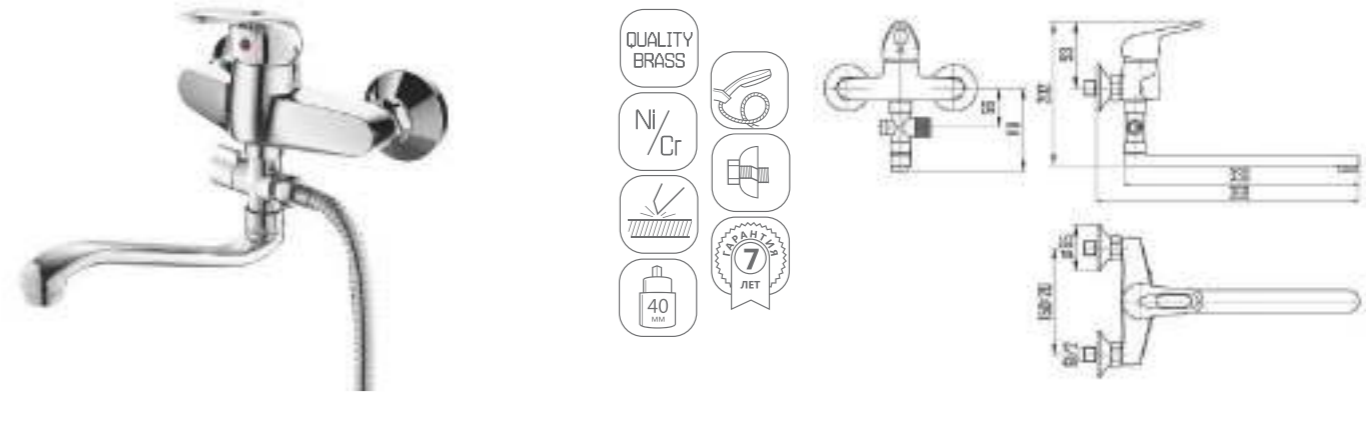

DVL0722-07 Смеситель для ванны с поворотным изливом и наружным поворотным дивертором, хром