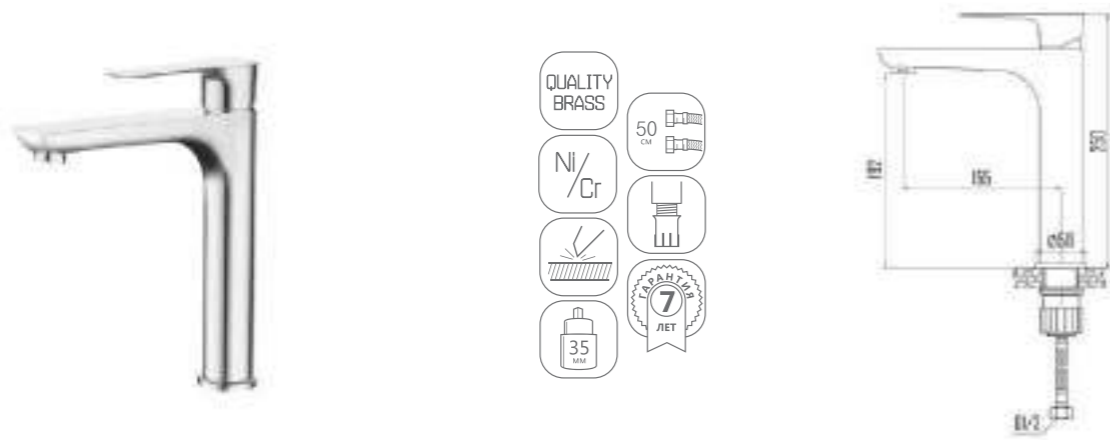

DVS1231-14 Смеситель для душа, хром

DVS1243-14 Смеситель для раковины, на гайке, хром

DVS1244-14 Смеситель для раковины, высокий, на гайке, хром

DVS1206-14W Смеситель для кухни с боковой ручкой, на гайке, белый