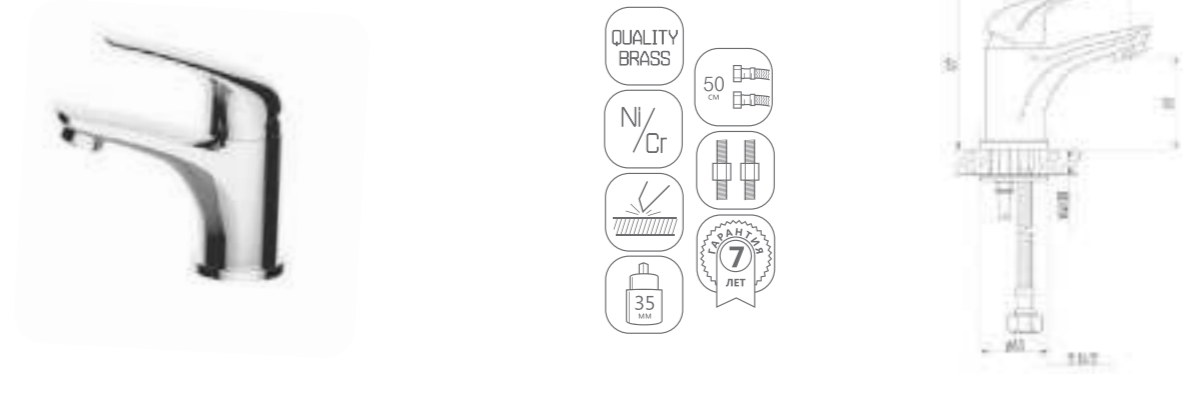

DVS0241-08 Смеситель для раковины, хром