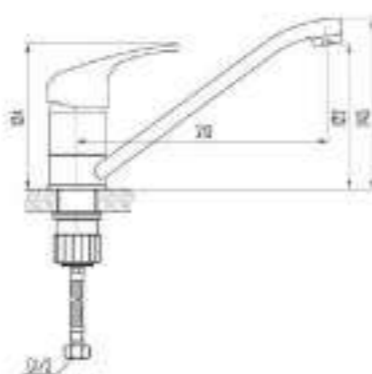

40 MM

7 ЛЕТ

DVL0302-03 Смеситель для кухни на гайке, хром

QUALITY BRASS

50 CM

Ni/Cr

40 MM

7 ЛЕТ