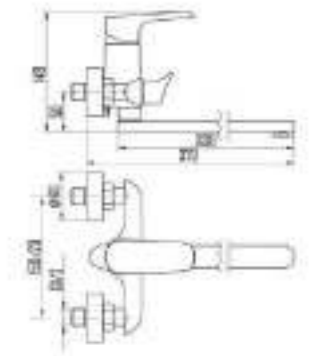

DVS1423-15G Смеситель для ванны с поворотным изливом и встроенным поворотным дивертором, зеленый