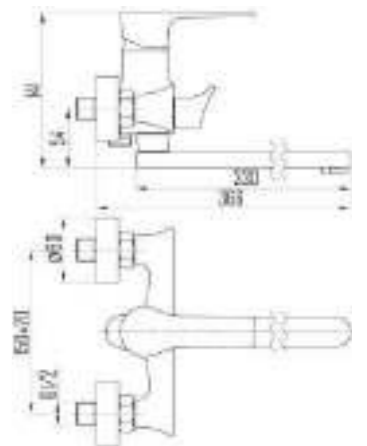

DVS1243-14W Смеситель для раковины, на гайке, белый

DVS1244-14W Смеситель для раковины, высокий, на гайке, белый

DVS1206-14N Смеситель для кухни с боковой ручкой, на гайке, черный

DVS1223-14N Смеситель для ванны с поворотным изливом и встроенным поворотным дивертором, черный