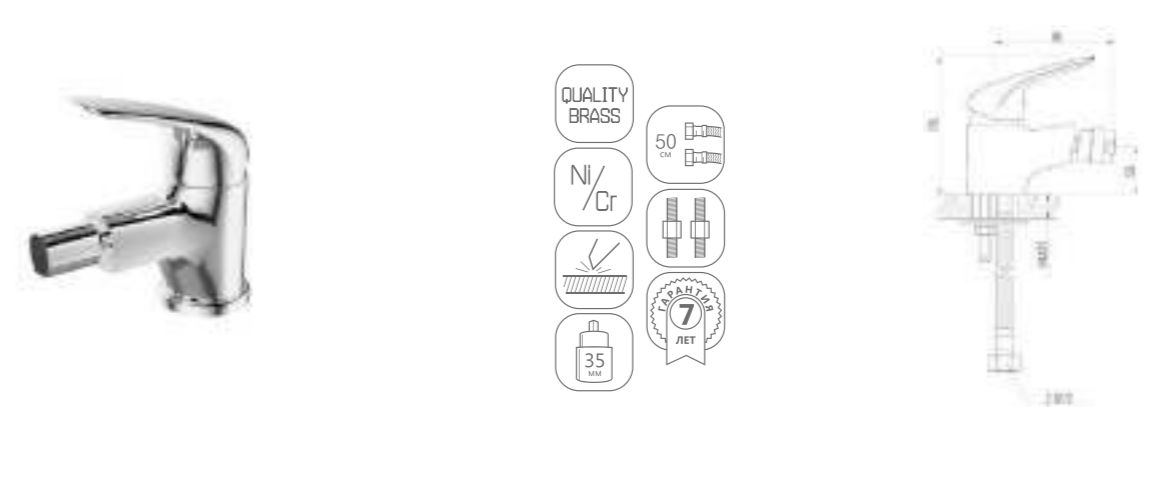

DVS0251-08 Смеситель для биде, хром