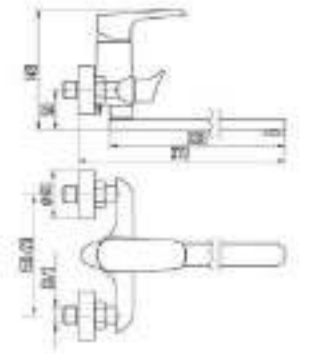

DVS1443-15G

Смеситель для раковины, на гайке, зеленый

DVS1406-150

Смеситель для кухни с боковой ручкой, на гайке, оранжев

DVS1423-150

Смеситель для ванны с поворотным изливом и встроенным поворотным дивертором, оранжев