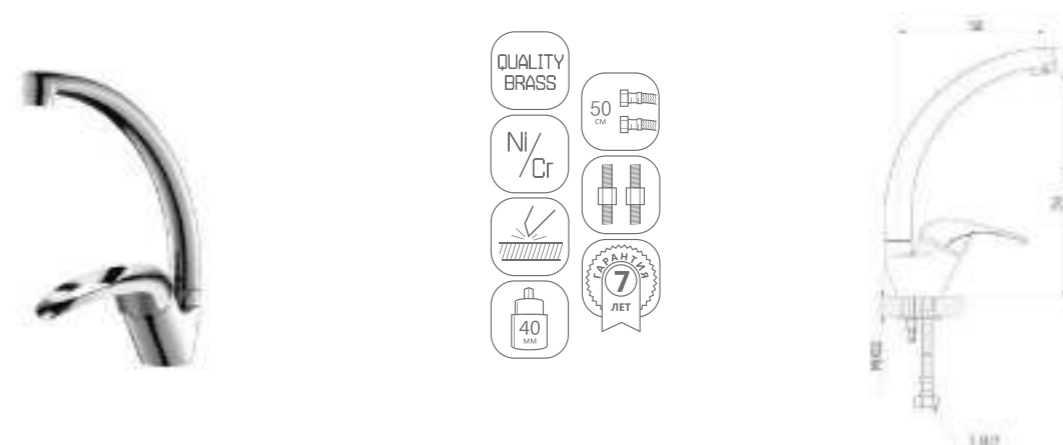

DVL0305-04 Смеситель для кухни с боковой ручкой, хром