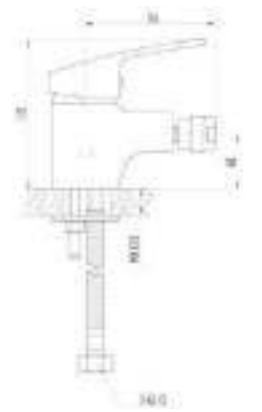

DVL0351-05 Смеситель для биде, хром