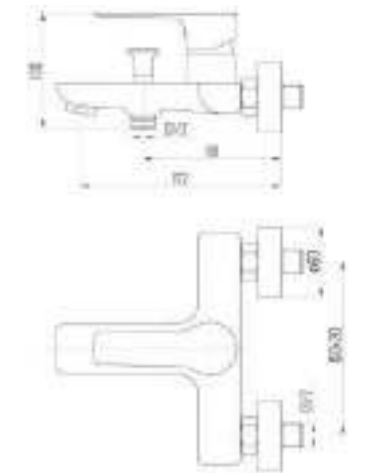

Смеситель для ванны с литым корпусом-изливом и кнопочным дивертором, оранжев