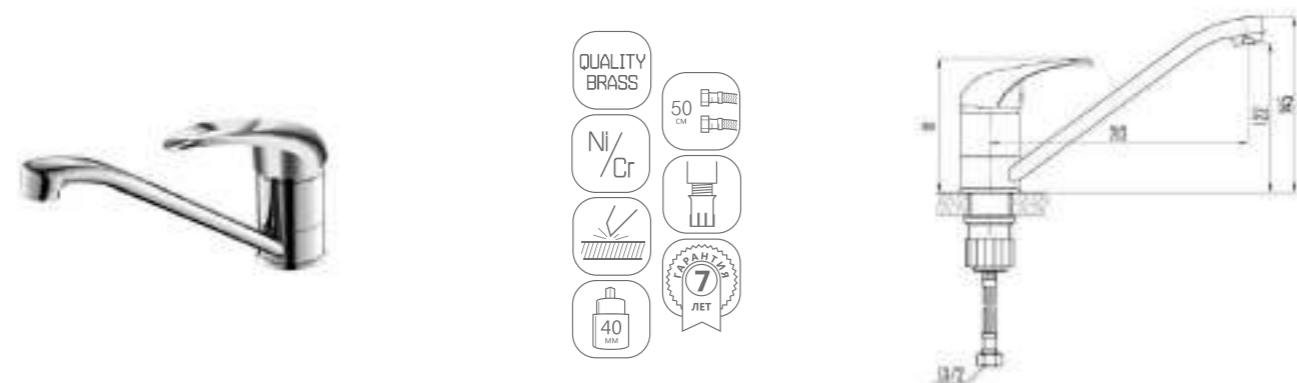

DVL0303-04 Смеситель для кухни с коротким изливом, хром

DVL0301-04 Смеситель для кухни, хром

DVL0304-04 Смеситель для кухни с коротким изливом, на гайке, хром

DVL0302-04 Смеситель для кухни, на гайке, хром