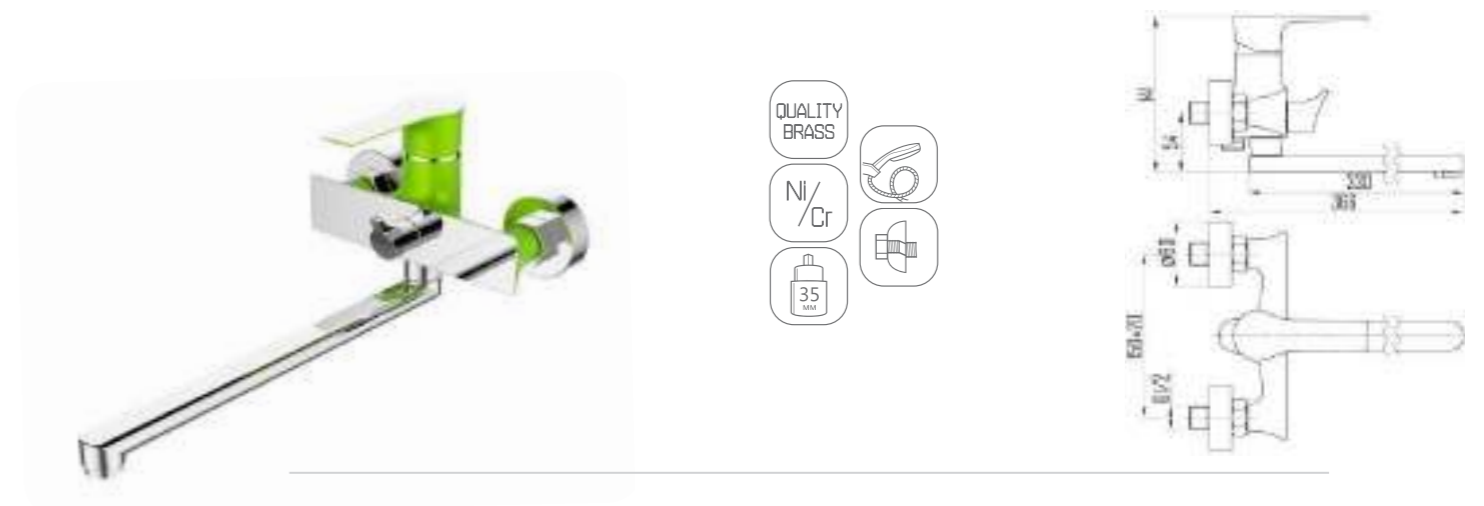

DVS1223-14G Смеситель для ванны с поворотным изливом и встроенным поворотным дивертором, зеленый