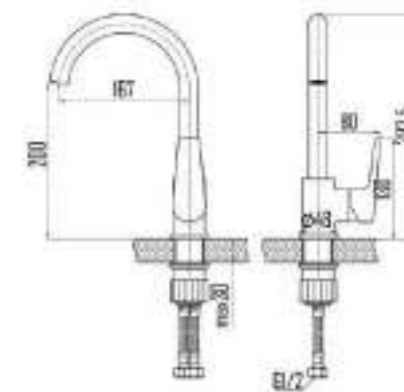

DVS0806-11 Смеситель для кухни с боковой ручкой, на гайке, хром