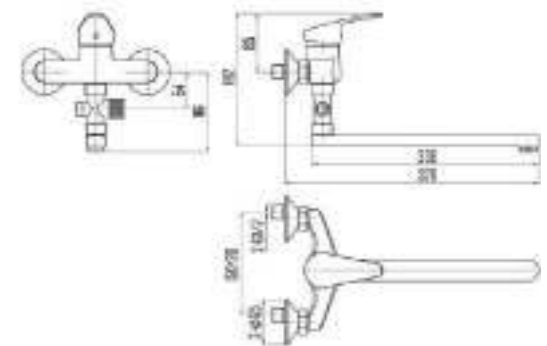

DVL0322-05 Смеситель для ванны с поворотным изливом и наружным поворотным дивертором, хром