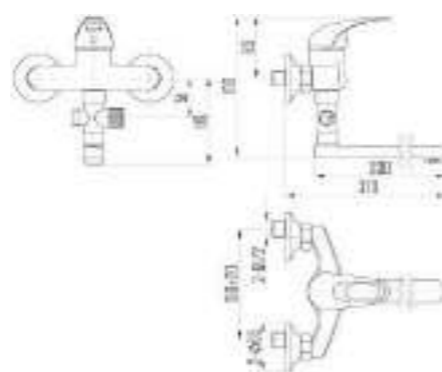

DVL0305-05 Смеситель для кухни с боковой ручкой, хром

DVL0306-05 Смеситель для кухни с боковой ручкой, на гайке, хром

DVL0307-05 Смеситель для кухни с вытягивающимся изливом, хром

DVL0321-05 Смеситель для ванны с поворотным изливом и наружным кнопочным дивертором, хром