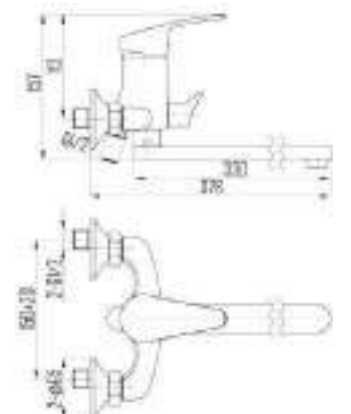

DVL0323-05 Смеситель для ванны с поворотным изливом и встроенным поворотным дивертором, хром