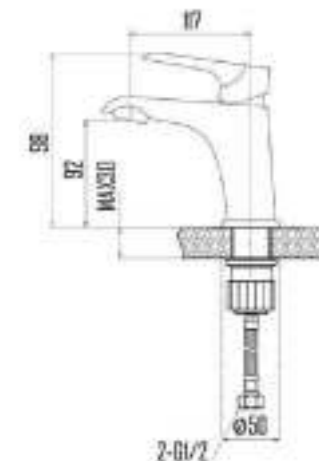

DVS1443-15 Смеситель для раковины, на гайке, хром