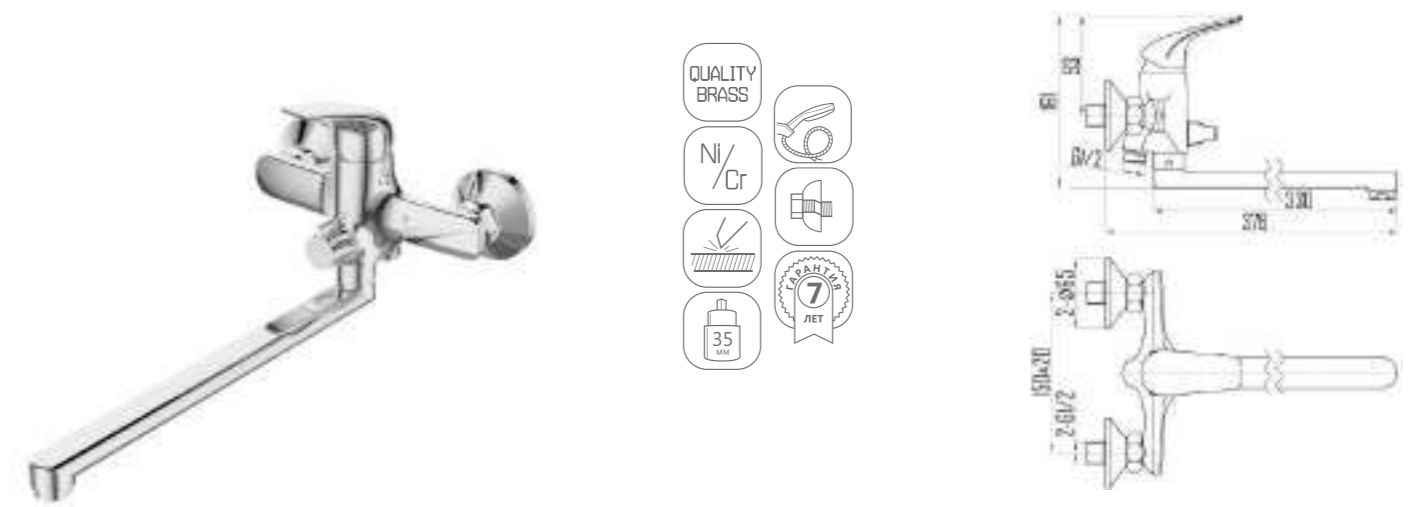

DVS0223-08 Смеситель для ванны с поворотным изливом и встроенным поворотным дивертором, хром