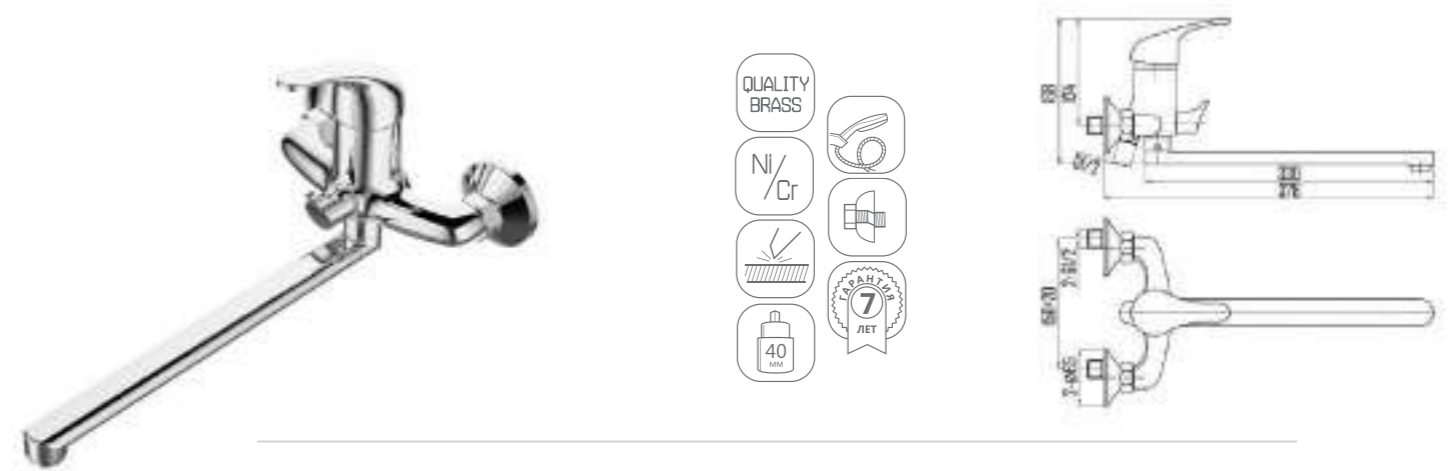

DVL0305-03 Смеситель для кухни с боковой ручкой, хром

QUALITY BRASS

50 CM

Ni/Cr

40 MM

7 ЛЕТ

DVL0306-03 Смеситель для кухни с боковой ручкой, на гайке, хром

DVL0323-03 Смеситель для ванны с поворотным изливом и встроенным поворотным дивертором, хром