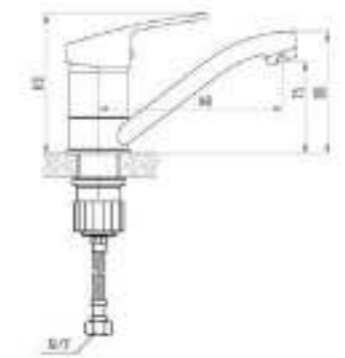

DVL0304-05 Смеситель для кухни с коротким изливом, на гайке, хром