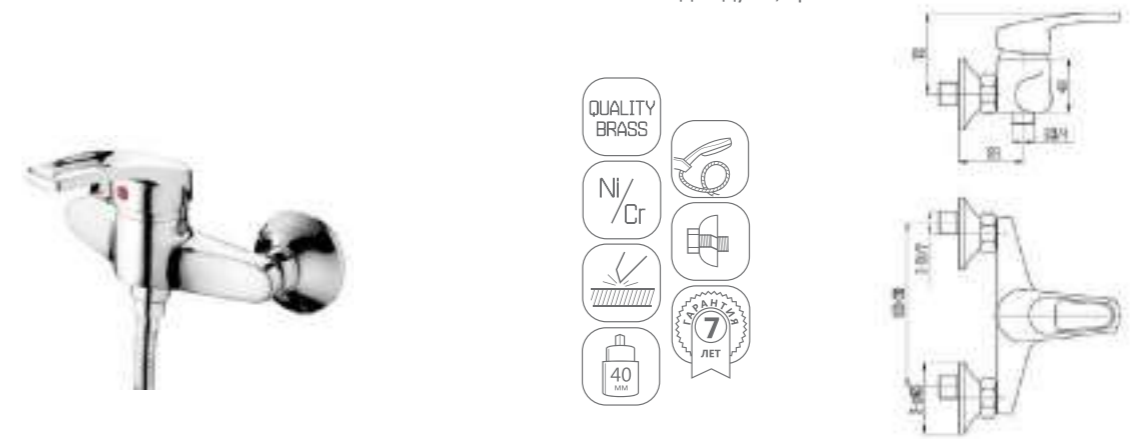

DVL0121-01 Смеситель для ванны с поворотным изливом и наружным кнопочным дивертором, хром

DVL0122-01 Смеситель для ванны с поворотным изливом и наружным поворотным дивертором, хром

DVL0131-01 Смеситель для душа, хром