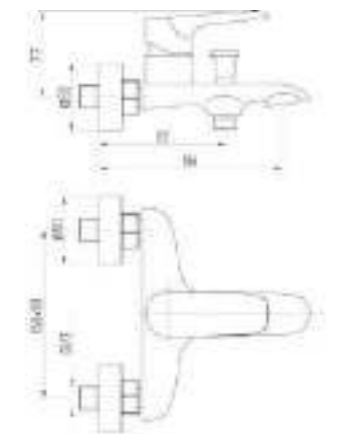

DVS1424-150

Смеситель для ванны с литым корпусом-изливом и кнопочным дивертором, оранжев