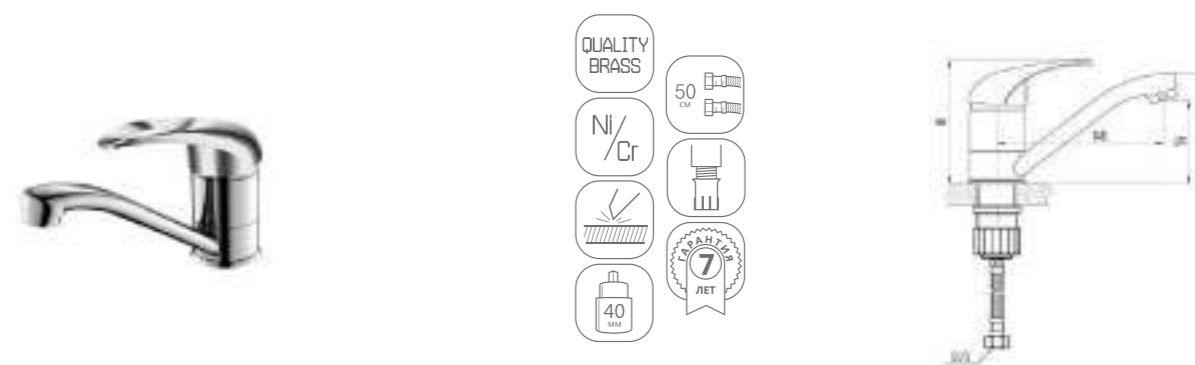

DVL0304-04 Смеситель для кухни с коротким изливом, на гайке, хром