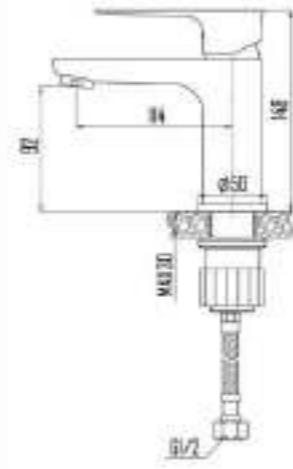

DVS1243-14G

Смеситель для раковины, на гайке, зеленый