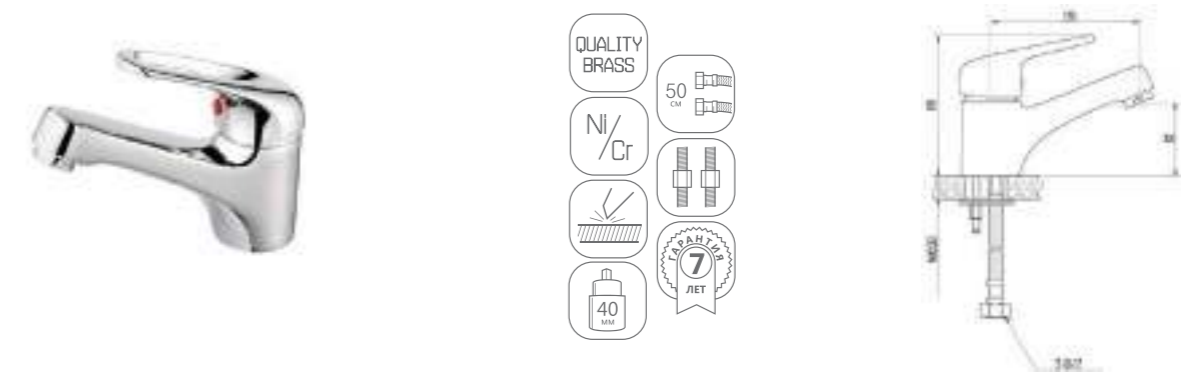

DVL0731-07 Смеситель для душа, хром

- QUALITY BRASS
- Ni/Cr
- 40 mm
- 7 ЛЕТ

DVL0724-07 Смеситель для ванны с литым корпусом-изливом и кнопочным дивертором, хром

- QUALITY BRASS
- Ni/Cr
- 40 mm
- 7 ЛЕТ

DVL0741-07 Смеситель для раковины, хром