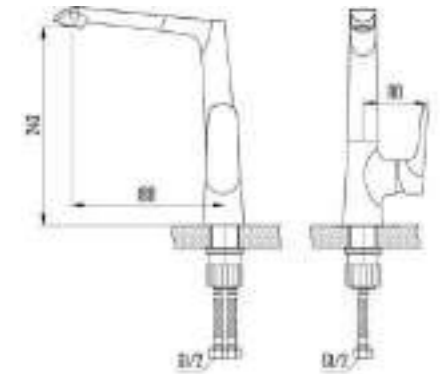

DVS1406-15 G Смеситель для кухни с боковой ручкой, на гайке, зеленый