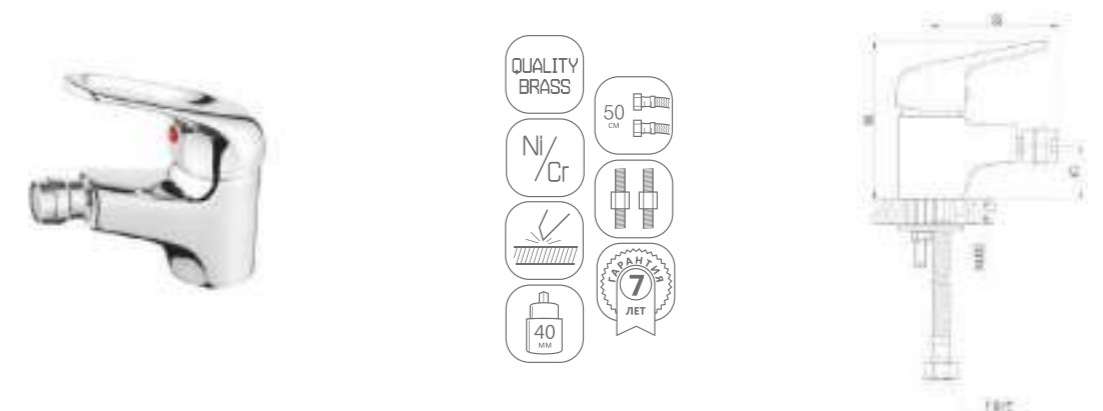

DVL0751-07 Смеситель для биде, хром

- QUALITY BRASS
- Ni/Cr
- 50 mm
- 40 mm
- 7 ЛЕТ