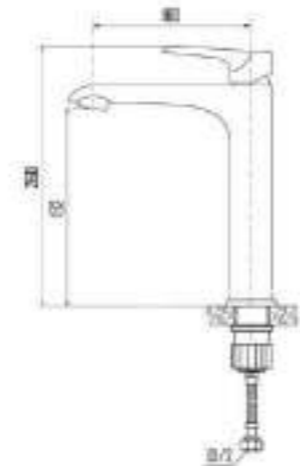

DVS1444-15W Смеситель для раковины, высокий, на гайке, белый