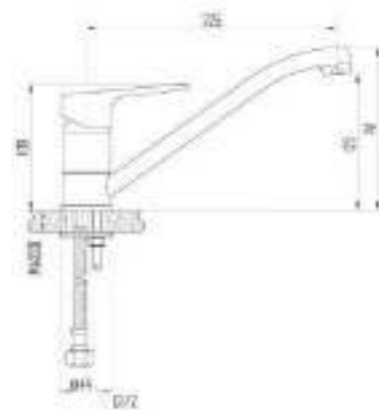

VIVA chrome

DVS0801-11	Смеситель для кухни, хром
DVS0803-11	Смеситель для кухни с коротким изливом, хром
DVS0806-11	Смеситель для кухни с боковой ручкой, на гайке, хром
DVS0823-11	Смеситель для ванны с поворотным изливом и встроенным поворотным дивертором, хром
DVS0831-11	Смеситель для душа
DVS0843-11	Смеситель для раковины, на гайке, хром
DVS0844-11	Смеситель для раковины, высокий, на гайке, хром
DVS0852-11	Смеситель для биде, на гайке, хром

DVS0801-11 Смеситель для кухни, хром